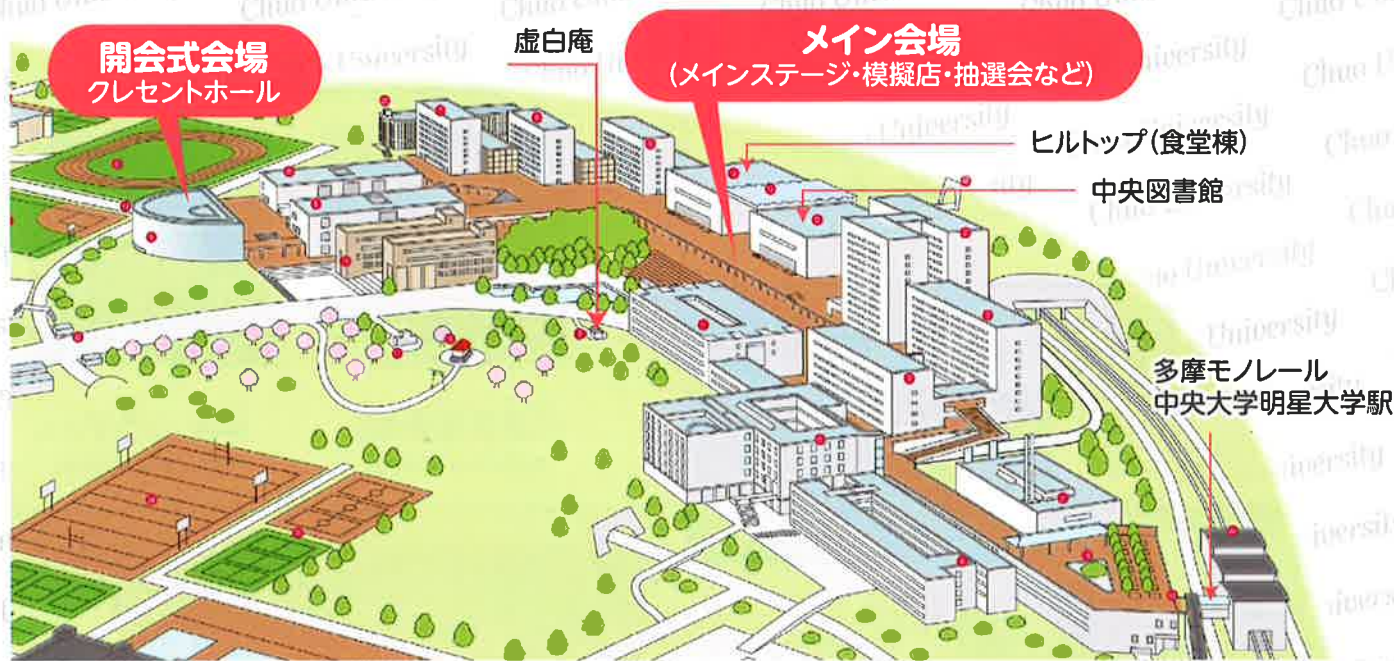

第23回
中央大学

ホームカミングデー

— 白門 学員 祭 —

主催：学校法人中央大学 協賛：中央大学学員会

グローバルに広がる白門の絆とネットワーク

開催日 平成26年10月26日(日)

開催場所 中央大学多摩キャンパス

どなたでもご参加いただけますので、ご家族・ご友人などお誘い合わせのうえご来場ください。

お知らせ

親子三代(直系)が中央大学をご卒業された方を表彰します

親子三代(直系)が中央大学をご卒業された方で、当日お二人様以上で表彰式にご出席できる方ご連絡おまちしております。※ 最年少の方は在学中でも可能です ※ 所定の申請用紙があります

教室の貸出

地域支部、年次支部、職域支部、同窓会、ゼミ等OB・OGの皆様の集合場所として教室の貸し出しを行います。1件につき1教室(約50名程度収容) ※ 教室内の飲食はできません